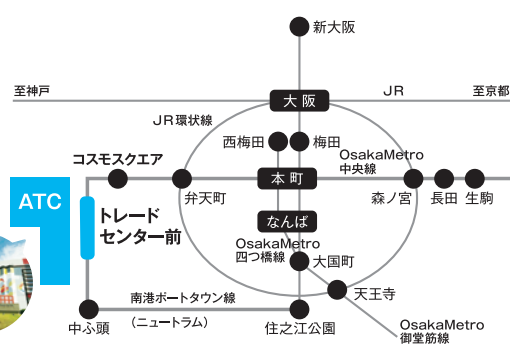

施設の詳細はODPのWEBサイトをご覧ください。入所のご相談、施設見学は随時受け付けています。

ODP OSAKA DESIGN PROMOTION PLAZA

大阪デザイン振興プラザ

設置主体：大阪市経済戦略局、アジア太平洋トレードセンター株式会社(ATC)
運営主体：公益財団法人大阪産業局

559-0034 大阪市住之江区南港北2-1-10 ATCビル ITM棟10F

☎06-6615-5510
(10:00～18:00/日曜・祝日・年末年始は休館)

[E-mail] info@osaka-design.co.jp
[Web] <https://www.osaka-design.co.jp/>

- 電車 (OsakaMetro) をご利用の場合
梅田・本町・なんば方面からは、OsakaMetro中央線「本町駅」から「コスモスクエア駅」でニュートラムに乗り換え、「トレードセンター前駅」下車(本町駅から約20分)、改札からATC ITM棟2階まで直結、徒歩3分
- JRをご利用の場合
環状線「弁天町駅」からOsakaMetro中央線に乗り換え「コスモスクエア駅」経由でニュートラム「トレードセンター前駅」下車、改札からATC ITM棟2階まで直結、徒歩3分
- 南海バスをご利用の場合
南港線「堺駅前」から「堺東駅前」から「ATC (大阪府咲洲庁舎)」で下車、徒歩5分