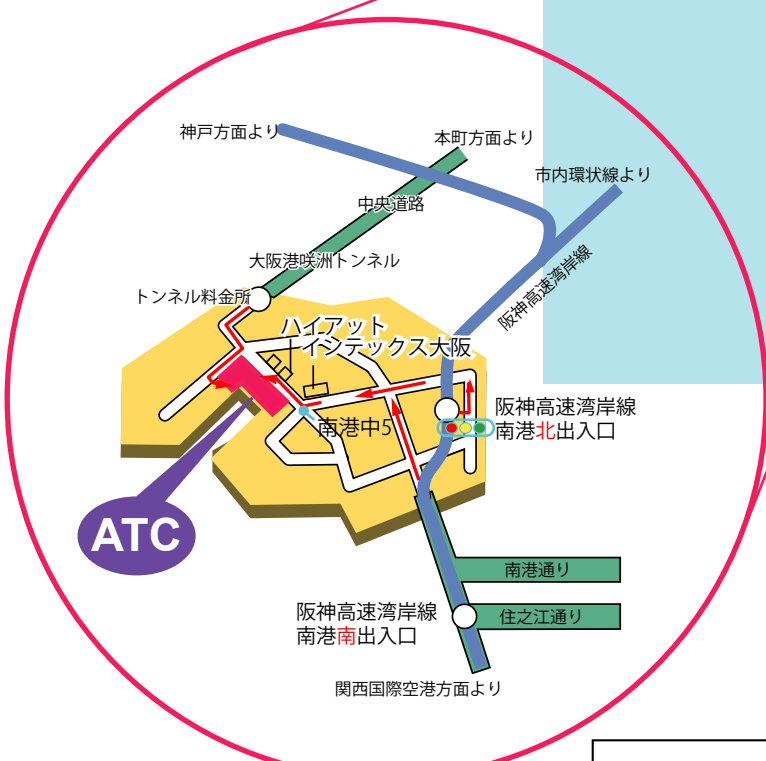

自動車のご案内

※堺・和歌山方面よりお越しのお客様は南港南出口にて高速道路をお降りください。
南港北出入口では南方面からの降り口がございませんので、ご注意ください。

高速道路御利用の場合

一般道路御利用の場合

大阪デザイン振興プラザ
〒559-0034 大阪市住之江区南港北2-1-10 ATCビルITM棟10階
URL : <http://www.osaka-design.co.jp/>

お問い合わせ
Tel : 06-6615-5510(代)