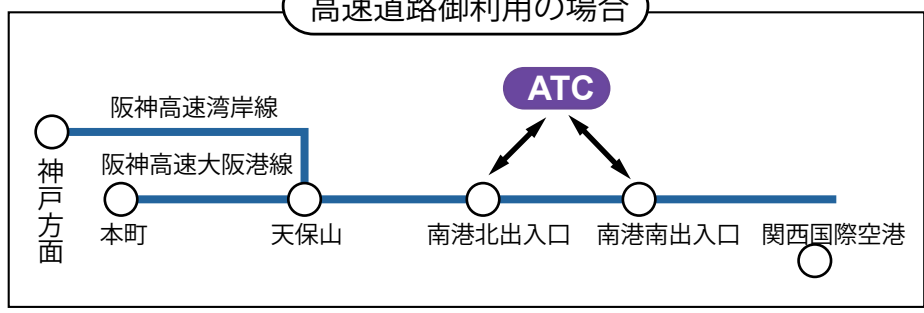

自動車のご案内

※堺・和歌山方面よりお越しのお客様は南港南出口にて高速道路をお降りください。
南港北出入口では南方面からの降り口がございませんので、ご注意ください。

高速道路御利用の場合

一般道路御利用の場合

大阪デザイン振興プラザ
〒559-0034 大阪市住之江区南港北2-1-10 ATCビルITM棟10階
URL : <http://www.osaka-design.co.jp/>

お問い合わせ
Tel : 06-6615-5510(代)