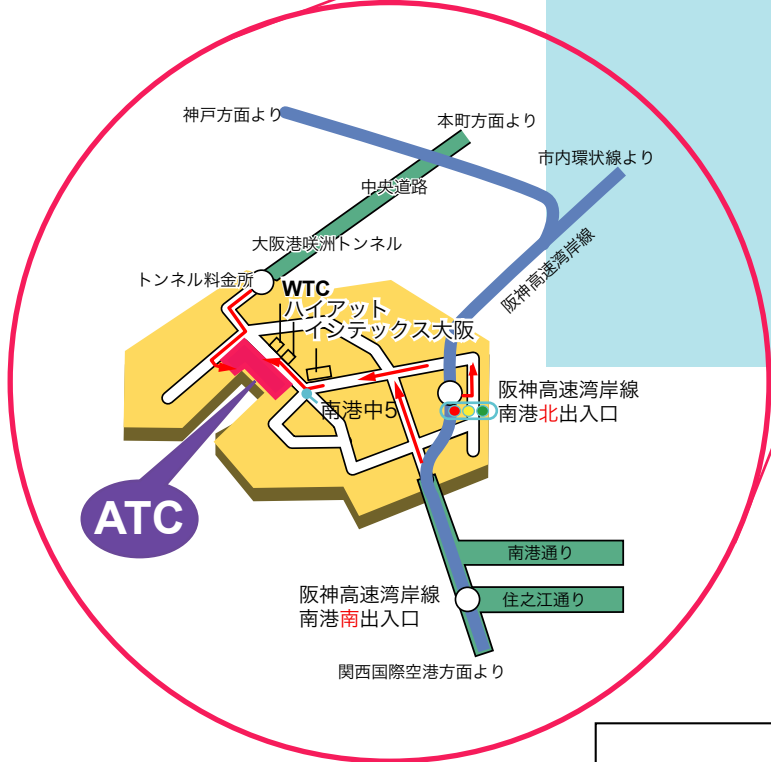

# 自動車のご案内

※堺・和歌山方面よりお越しのお客様は南港南出口にて高速道路をお降りください。  
南港北出入口では南方面からの降り口がございませんので、ご注意ください。

## 高速道路御利用の場合