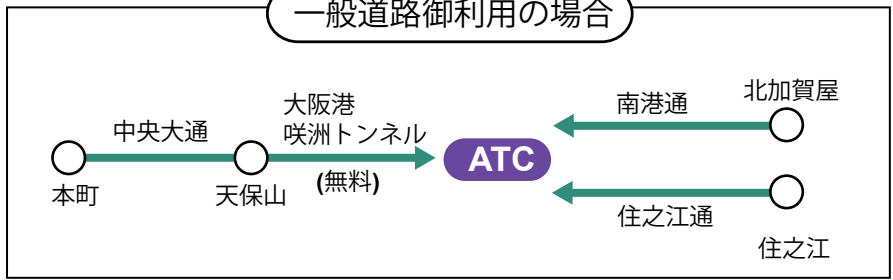

自動車のご案内

※堺・和歌山方面よりお越しのお客様は南港南出口にて高速道路をお降りください。
南港北出入口では南方面からの降り口がございませんので、ご注意ください。

高速道路御利用の場合

一般道路御利用の場合

大阪デザイン振興プラザ
〒559-0034 大阪市住之江区南港北2-1-10 ATCビルITM棟10階
URL : <http://www.osaka-design.co.jp/>

お問い合わせ
Tel : 06-6615-5510(代)